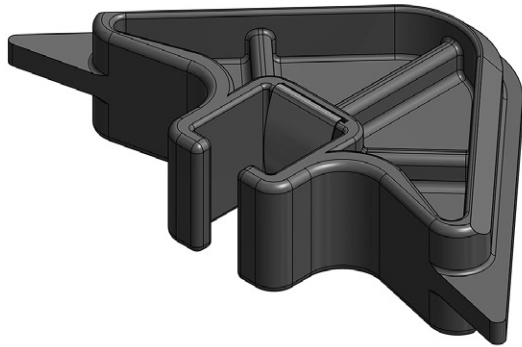

ClouFix

TECHNISCHE DATEN

A) Tragarmquerschnitt (B x H)	25 x 22 mm
Stauraum (L x B x H)	30 x 160 x 87 mm
Gewicht pro Stück	100 g

BESTELL-NR.

ClouFix (Satz = 3 Stück) inkl. Tasche A90225

TECHNICAL DATA

A) Supporting arm cross section (W x H)	25 x 22 mm
Storage capacity (L x W x H)	30 x 160 x 87 mm
Weight per piece	100 g