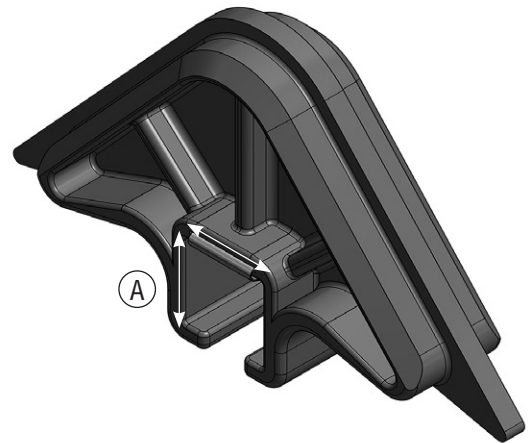

ClouFix

TECHNISCHE DATEN

A) Tragarmquerschnitt (B x H)	25 x 22 mm
Stauraum (L x B x H)	30 x 160 x 87 mm
Gewicht pro Stück	100 g

BESTELL-NR.

ClouFix (Satz = 3 Stück) inkl. Tasche A90225

TECHNICAL DATA

A) Supporting arm cross section (W x H)	25 x 22 mm
Storage capacity (L x W x H)	30 x 160 x 87 mm
Weight per piece	100 g